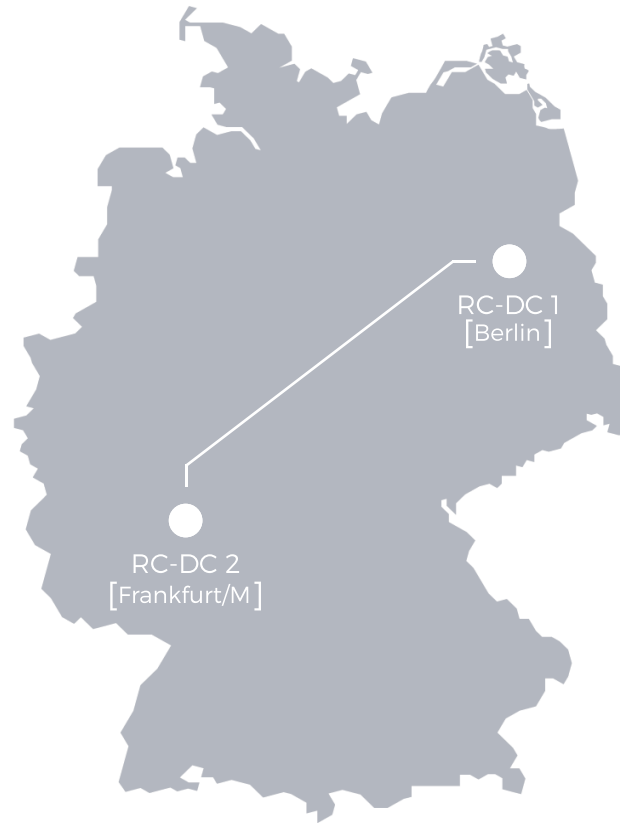

Alle Vorteile im Überblick

Georedundante Datensicherung

realCloud-Backup ist speziell für den Mittelstand entwickelt worden. Dabei werden Datenbanken, Filesysteme, Server und virtuelle Maschinen gesichert, dedupliziert und in ein hochsicheres deutsches DataCenter ausgelagert.

- + Schnelles On-Site-Recovery
- + Kein Tape mehr notwendig
- + Georedundante Datensicherung
- + bis 40% Kosteneinsparung gegenüber klassischer Tapesicherung und Archivierung
- + Einfaches Monitoring
- + Einfache Systemverwaltung
- + Geringe Bandbreite zwischen den Georedundanten Standorten notwendig
- + Deduplizierung bis 85% der vorhandenen Backup-Daten
- + Im Notfall: Entschlüsselung der Daten
- + Umsetzung von kosteneffizienten Notfallkonzepten
- + 256-bit Verschlüsselung der Datensätze vor der Übertragung in das realCloud DataCenter

realCloud Services GmbH betreibt ihre modernen DataCenter an den Standorten Berlin (RC-DC 1) und Frankfurt/Main (RC-DC 2). Beide DataCenter sind nach TÜV-Level 3 und DIN ISO 27001 zertifiziert.

realCloud Services GmbH

Nonnendammallee 15
13599 Berlin

+49 30 233 22 29 - 0
info@realcloud.de

www.realcloud.de

© 2017 by realCloud Services. All rights reserved. Stand: 10/2017