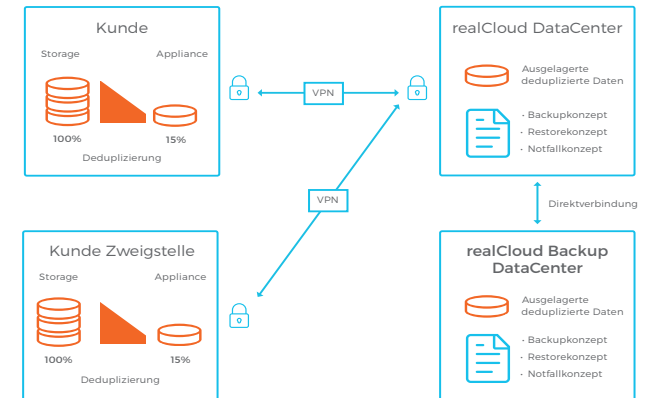

Im Disasterfall ist damit ein vollständiges Recovery der Serverumgebung im realCloud DataCenter möglich.

Die realCloud-Backup Appliance

Durch Einsatz der realCloud-Backup Appliance bei Ihnen vor Ort erhalten Sie eine komfortable Backup-to-Disk Lösung, die ein schnelles Recovery ermöglicht.

Auf dieser Appliance werden nicht nur Backups der Dokumente, sondern auch die Snapshots der Serversysteme gespeichert.

Highspeed Dateneduplizierung

Durch die integrierte Deduplizierung können bis zu 85% mehr Daten auf die Appliance gesichert werden. Es werden bandbreitenschonend ausschließlich deduplizierte Daten durch den VPN-Tunnel übertragen.

realCloud-Backup Professional

verwendet eine virtuelle Instanz der Dell EMC DataDomain, die auf VMware oder HyperV Basis betrieben wird.

Alle gesicherten Daten werden auf einem vorhandenen Storage On-Site dedupliziert und verschlüsselt. Im Anschluss werden die Daten durch einen VPN-Tunnel in die realCloud verschlüsselt übertragen.

Bei realCloud-Backup Enterprise

kommt eine Dell EMC DataDomain Hardware-Appliance inkl. Storage beim Kunden vor Ort zum Einsatz. Hier werden alle eingehenden Daten dedupliziert, verschlüsselt und auf dem lokalen Storage der Appliance abgelegt. Die Übertragung in das DataCenter erfolgt verschlüsselt über VPN.

Verschlüsselung

Die Daten werden vor Ort verschlüsselt (256-bit) und dann über einen verschlüsselten VPN-Tunnel in das realCloud DataCenter übertragen.

Einfach und Effizient

Unser realCloud-Backup als Basis gewährleistet eine einheitliche, heterogene Datensicherung für praktisch alle Workloads.

Mit realCloud-Backup geben Sie Ihren Kunden die Möglichkeit, deren Unternehmen zukunftssicher aufzustellen. Ihre Kunden können darauf vertrauen, dass ihre gesamten Unternehmensdaten geschützt sind - egal, was auch immer passiert.

Eine weitere Auslagerung in unser Backup-DataCenter ist mit beiden Versionen optional möglich.

Features	Professional	Enterprise
Kunden-Appliance**	virtuell	physikalisch
On-Site-Backup (dedupliziert)	bis 16 TB	bis 1 Petabyte
Primärstorage (Rohdaten)	bis 240 TB	bis 150 Petabyte
Betrieb und Zugang	162.00 €*¹	162.00 €*¹
Backup Storage 15-20 TB (dedupliziert 1 TB)	112.00 €*¹	112.00 €*¹
Appliance (Leasingrate 5 Jahre Laufzeit)**	79.00 €*¹	223.00 €*¹
Deduplizierung bis zu 85%	✓	✓
Unabhängige Backup-Software	✓	✓
Plattform VMware	✓	✓
Plattform HyperV	✓	✓
On-Site-Backup Storage	✗	✓
Schnelles On-Site-Recovery	✓	✓
Optionales Notfall-Konzept	✓	✓